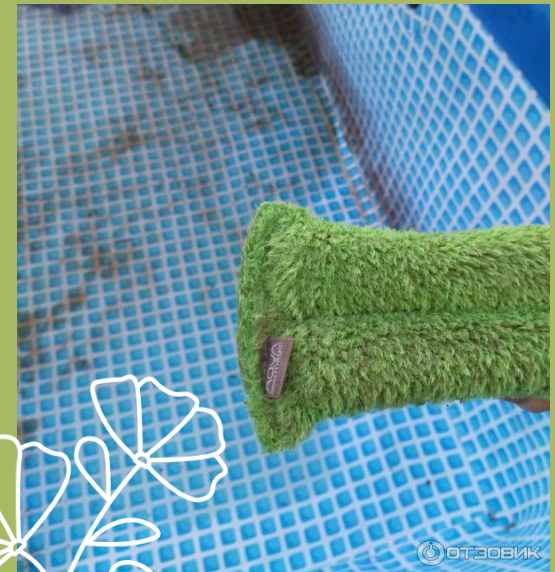

- «Эффект пылесоса»
- Для сухой и влажной уборки
- Подходит для всех поверхностей, включая деликатные
- Грязь остается внутри ворса, не размазывается по поверхности

В труднодоступных местах - варежки!

- Эргономичный крой
- Удобно «обхватывает»
- Очищает рельефные и труднодоступные места за счет удлиненного ворса
- Чистые руки после уборки

AQUAmagic ULTRA

- Повышенная влагоёмкость
- Абразивные свойства
- Очищает даже труднодоступные и рельефные места

микроволокно под
микроскопом

Инволвер представлен в следующих форматах:

- **Варежка** удобна там, где нужно обработать большую площадь.
- **Салфетка двусторонняя** скрабирующая сторона удаляет загрязнения, мягкая сторона собирает остатки влаги.
- **Диск** удобно использовать на небольших поверхностях.
- **Губки** удобно держать в руке, и их «шовчиками» удобно очищать стыки и углы.

До \ после

здесь поработал
диск инволвер,
стекла словно
нет!

эта половина не
мыта,
известковый на
лет

Салфетка СКРАБЕР

AQUAmagic

TWIST

- Отлично удаляет въевшуюся грязь
- Обладает повышенной впитываемостью
- Подходит для деликатных поверхностей