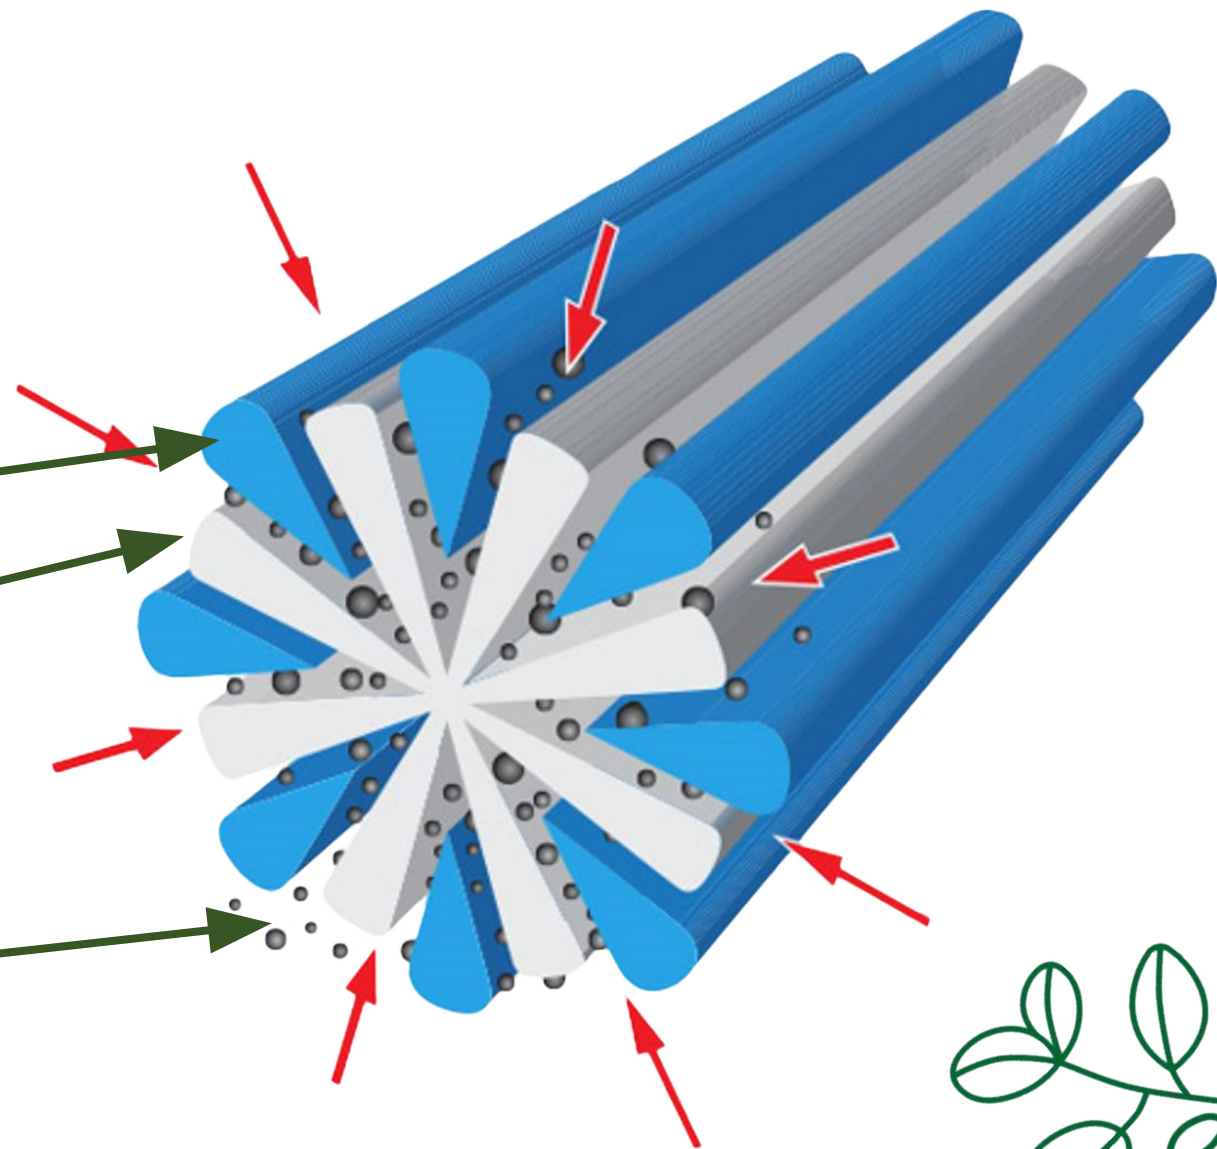

Greenway 
GLOBAL

**Экология чистоты
с продуктами
Greenway Global**

Структура рассеченного микроволокна **AQUAmagic**

- ✓ Полиамид
- ✓ Полиэстер
- ✓ Капиллярный эффект микрофибры

ПРИНЦИП РАБОТЫ

МИКРОВОЛОКНО AQUAMAGIC

- «Эффект пылесоса»
- Для сухой и влажной уборки
- Подходит для всех поверхностей, включая деликатные
- Грязь остается внутри ворса, не размазывается по поверхности

В труднодоступных местах - варежки!

- Эргономичный крой
- Удобно «обхватывает»
- Очищает рельефные и труднодоступные места за счет удлиненного ворса
- Чистые руки после уборки

AQUAmagic ULTRA

- Повышенная влагоёмкость
- Абразивные свойства
- Очищает даже труднодоступные и рельефные места

микроволокно под
микроскопом

Инволвер представлен в следующих форматах:

- **Варежка** удобна там, где нужно обработать большую площадь.
- **Салфетка двусторонняя** скрабирующая сторона удаляет загрязнения, мягкая сторона собирает остатки влаги.
- **Диск** удобно использовать на небольших поверхностях.
- **Губки** удобно держать в руке, и их «шовчиками» удобно очищать стыки и углы.

До \ после

здесь поработал
диск инволвер,
стекла словно
нет!

эта половина не
мыта,
известковый на
лет

Салфетка СКРАБЕР

AQUAmagic

TWIST

- Отлично удаляет въевшуюся грязь
- Обладает повышенной впитываемостью
- Подходит для деликатных поверхностей