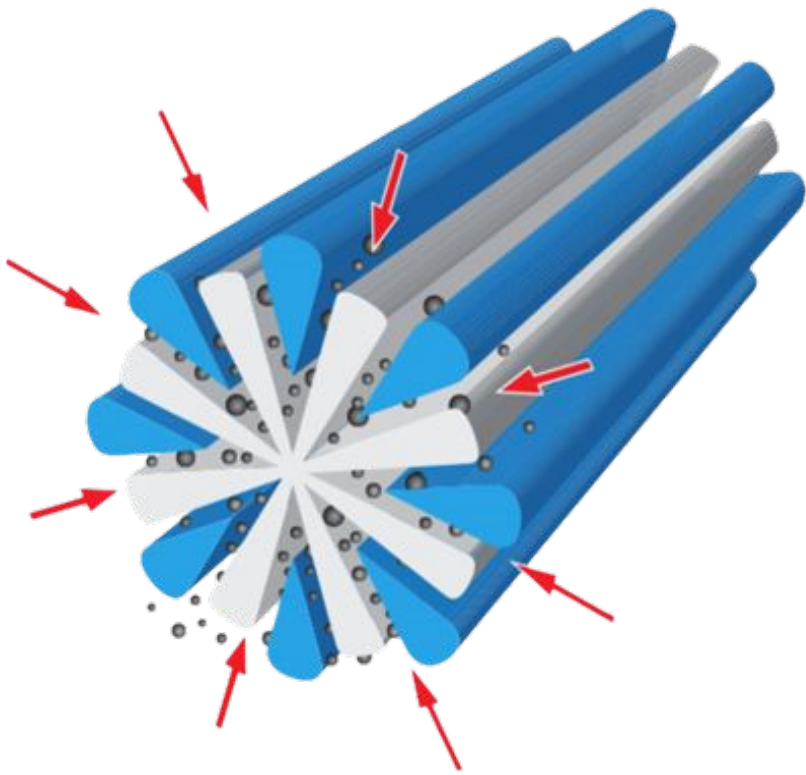

Greenway 
GLOBAL

**Экология чистоты
с продуктами
Greenway Global**

Структура рассеченного микроволокна **AQUAmagic**

- ✓ Полиамид
- ✓ Полиэстер
- ✓ Капиллярный эффект микрофибры

ПРИНЦИП РАБОТЫ

МИКРОВОЛОКНО AQUAMAGIC

- «Эффект пылесоса»
- Для сухой и влажной уборки
- Подходит для всех поверхностей, включая деликатные
- Грязь остается внутри ворса, не размазывается по поверхности

В труднодоступных местах - варежки!

- Эргономичный крой
- Удобно «обхватывает»
- Очищает рельефные и труднодоступные места за счет удлиненного ворса
- Чистые руки после уборки

AQUAmagic ULTRA

- Повышенная влагоёмкость
- Абразивные свойства
- Очищает даже труднодоступные и рельефные места

микроволокно под
микроскопом

Инволвер представлен в следующих форматах:

- **Варежка** удобна там, где нужно обработать большую площадь.
- **Салфетка двусторонняя** скрабирующая сторона удаляет загрязнения, мягкая сторона собирает остатки влаги.
- **Диск** удобно использовать на небольших поверхностях.
- **Губки** удобно держать в руке, и их «шовчиками» удобно очищать стыки и углы.

До \ после

здесь поработал
диск инволвер,
стекла словно
нет!

эта половина не
мыта,
известковый на
лет

Салфетка СКРАБЕР

AQUAmagic

TWIST

- Отлично удаляет въевшуюся грязь
- Обладает повышенной впитываемостью
- Подходит для деликатных поверхностей