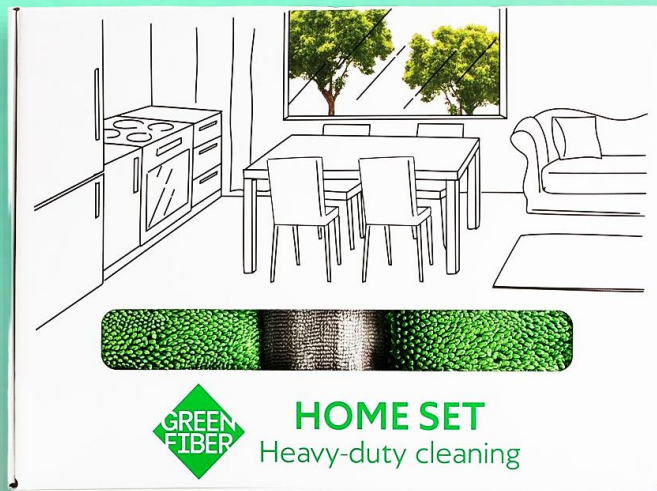

GREEN FIBER HOME SET

Набор для чистки
сложных загрязнений

В состав входят:

- **HOME S12**, Cleaning fiber.
  Файбер Твист
- **HOME S14**, Unisponge.
  Спонж Твист
- **HOME S4**, Scrubber.
  Скрабер Твист

Все изделия можно приобрести отдельно!