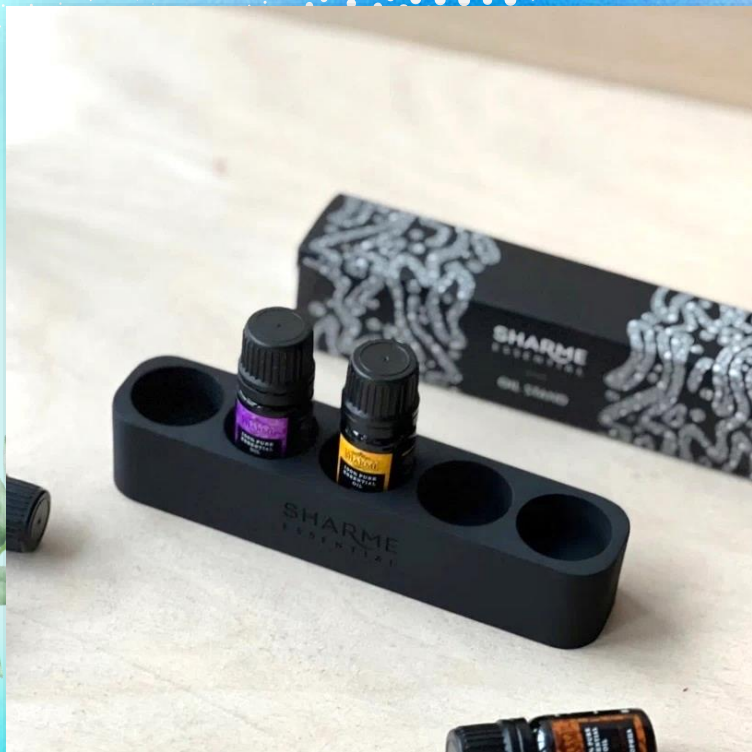

SHARPE ESSENTIAL

Подставка для хранения
эфирных масел

Самое главное — **подставка защищает поверхность мебели от масла.**

Эфирные масла могут испортить полировку, из-за них может вспузыриться краска или лак, кроме того, они разъедают различные поверхности, в том числе мобильные телефоны, пластиковую клавиатуру и многое другое.